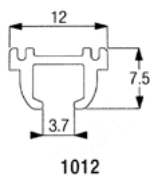

RAIL 7,5X12 ALUMINIUM SILENT GLISS 1012 (CINTRAGE MACHINE)

Dimension	Rail 7,5x12 aluminium Laqué blanc Sans cordon			Rail 7,5x12 aluminium Anodisé alu Sans cordon		
	Référence	Prix HT	Prix TTC	Référence	Prix HT	Prix TTC
de 0m01 à 1m20	G20 012	21,00 €	25,20 €	G20 212	21,00 €	25,20 €
de 1m21 à 1m30	G20 013	22,60 €	27,12 €	G20 213	22,60 €	27,12 €
de 1m31 à 1m40	G20 014	24,20 €	29,04 €	G20 214	24,20 €	29,04 €
de 1m41 à 1m50	G20 015	25,80 €	30,96 €	G20 215	25,80 €	30,96 €
de 1m51 à 1m60	G20 016	27,40 €	32,88 €	G20 216	27,40 €	32,88 €
de 1m61 à 1m70	G20 017	29,00 €	34,80 €	G20 217	29,00 €	34,80 €
de 1m71 à 1m80	G20 018	30,60 €	36,72 €	G20 218	30,60 €	36,72 €
de 1m81 à 1m90	G20 019	32,20 €	38,64 €	G20 219	32,20 €	38,64 €
de 1m91 à 2m00	G20 020	33,80 €	40,56 €	G20 220	33,80 €	40,56 €
de 2m01 à 2m10	G20 021	35,40 €	42,48 €	G20 221	35,40 €	42,48 €
de 2m11 à 2m20	G20 022	37,00 €	44,40 €	G20 222	37,00 €	44,40 €
de 2m21 à 2m30	G20 023	38,60 €	46,32 €	G20 223	38,60 €	46,32 €
de 2m31 à 2m40	G20 024	40,20 €	48,24 €	G20 224	40,20 €	48,24 €
de 2m41 à 2m50	G20 025	41,80 €	50,16 €	G20 225	41,80 €	50,16 €
de 2m51 à 2m60	G20 026	43,40 €	52,08 €	G20 226	43,40 €	52,08 €
de 2m61 à 2m70	G20 027	45,00 €	54,00 €	G20 227	45,00 €	54,00 €
de 2m71 à 2m80	G20 028	46,60 €	55,92 €	G20 228	46,60 €	55,92 €
de 2m81 à 2m90	G20 029	48,20 €	57,84 €	G20 229	48,20 €	57,84 €
de 2m91 à 3m00	G20 030	49,80 €	59,76 €	G20 230	49,80 €	59,76 €
de 3m01 à 3m50	G20 035	57,80 €	69,36 €	G20 235	57,80 €	69,36 €
de 3m51 à 4m00	G20 040	65,80 €	78,96 €	G20 240	65,80 €	78,96 €

+ de 4m00 sur devis (longueur maximum 6m00)

Profil 1012 - glisseurs 3533 - fixateurs avec œillet 3070 - vis à bois 12mm 3019

Rail pré-percé tous les 120mm

	Désignation	Référence	Prix HT	Prix TTC
	SUPPORT PLAFOND Acier zingué lgx17,3mm SG 3112	G23 004	0,50 €	0,60 €