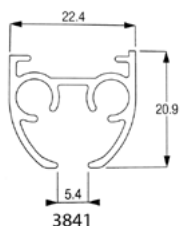

RAIL DEMI ROND 20,9X22,4 ALU LAQUE BLANC SILENT GLISS 3840 (CINTRAGE MACHINE)

AVEC ROULEURS 6283

Existe aussi en aluminium anodisé

**Rail 20,9x22,4 aluminium
Laqué blanc
Sans cordon**