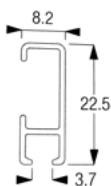

RAIL 22,5X8,2 MM LAQUE BLANC SILENT GLISS 1080 (CINTRAGE MACHINE)

*Rail 22,5 x 8,2 aluminium
Laqué blanc
Sans cordon*

<i>Dimension</i>	<i>Référence</i>	<i>Prix HT</i>	<i>Prix TTC</i>
<i>de 0m01 à 1m20</i>	G24 012	18,20 €	21,84 €
<i>de 1m21 à 1m30</i>	G24 013	19,50 €	23,40 €
<i>de 1m31 à 1m40</i>	G24 014	20,80 €	24,96 €
<i>de 1m41 à 1m50</i>	G24 015	22,10 €	26,52 €
<i>de 1m51 à 1m60</i>	G24 016	23,30 €	27,96 €
<i>de 1m61 à 1m70</i>	G24 017	24,60 €	29,52 €
<i>de 1m71 à 1m80</i>	G24 018	25,90 €	31,08 €
<i>de 1m81 à 1m90</i>	G24 019	27,20 €	32,64 €
<i>de 1m91 à 2m00</i>	G24 020	28,40 €	34,08 €
<i>de 2m01 à 2m10</i>	G24 021	29,70 €	35,64 €
<i>de 2m11 à 2m20</i>	G24 022	31,00 €	37,20 €
<i>de 2m21 à 2m30</i>	G24 023	32,30 €	38,76 €
<i>de 2m31 à 2m40</i>	G24 024	33,60 €	40,32 €
<i>de 2m41 à 2m50</i>	G24 025	34,80 €	41,76 €
<i>de 2m51 à 2m60</i>	G24 026	36,10 €	43,32 €
<i>de 2m61 à 2m70</i>	G24 027	37,40 €	44,88 €
<i>de 2m71 à 2m80</i>	G24 028	38,70 €	46,44 €
<i>de 2m81 à 2m90</i>	G24 029	40,00 €	48,00 €
<i>de 2m91 à 3m00</i>	G24 030	41,20 €	49,44 €
<i>de 3m01 à 3m50</i>	G24 035	47,60 €	57,12 €
<i>de 3m51 à 4m00</i>	G24 040	54,00 €	64,80 €

+ de 4m00 sur devis (longueur maximum 6m00)

Profil 1080 - glisseurs 3533 - embout avec œillet 3667 - support 3630