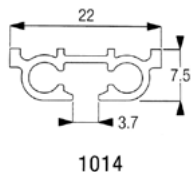

RAIL PLAT 7X22 ALUMINIUM SILENT GLISS 1014 (CINTRAGE MACHINE)

Dimension	Rail 7x22 aluminium Laqué blanc Montage 1 rideau			Rail 7x22 aluminium Laqué blanc Montage 2 rideaux		
	Référence	Prix HT	Prix TTC	Référence	Prix HT	Prix TTC
de 0m01 à 1m20	G19 112	47,90 €	57,48 €	G19 212	47,90 €	57,48 €
de 1m21 à 1m30	G19 113	50,10 €	60,12 €	G19 213	50,10 €	60,12 €
de 1m31 à 1m40	G19 114	52,20 €	62,64 €	G19 214	52,20 €	62,64 €
de 1m41 à 1m50	G19 115	54,40 €	65,28 €	G19 215	54,40 €	65,28 €
de 1m51 à 1m60	G19 116	56,60 €	67,92 €	G19 216	56,60 €	67,92 €
de 1m61 à 1m70	G19 117	58,80 €	70,56 €	G19 217	58,80 €	70,56 €
de 1m71 à 1m80	G19 118	61,00 €	73,20 €	G19 218	61,00 €	73,20 €
de 1m81 à 1m90	G19 119	63,20 €	75,84 €	G19 219	63,20 €	75,84 €
de 1m91 à 2m00	G19 120	65,40 €	78,48 €	G19 220	65,40 €	78,48 €
de 2m01 à 2m10	G19 121	67,60 €	81,12 €	G19 221	67,60 €	81,12 €
de 2m11 à 2m20	G19 122	69,80 €	83,76 €	G19 222	69,80 €	83,76 €
de 2m21 à 2m30	G19 123	72,00 €	86,40 €	G19 223	72,00 €	86,40 €
de 2m31 à 2m40	G19 124	74,20 €	89,04 €	G19 224	74,20 €	89,04 €
de 2m41 à 2m50	G19 125	76,30 €	91,56 €	G19 225	76,30 €	91,56 €
de 2m51 à 2m60	G19 126	78,50 €	94,20 €	G19 226	78,50 €	94,20 €
de 2m61 à 2m70	G19 127	80,70 €	96,84 €	G19 227	80,70 €	96,84 €
de 2m71 à 2m80	G19 128	82,90 €	99,48 €	G19 228	82,90 €	99,48 €
de 2m81 à 2m90	G19 129	85,10 €	102,12 €	G19 229	85,10 €	102,12 €
de 2m91 à 3m00	G19 130	87,30 €	104,76 €	G19 230	87,30 €	104,76 €
de 3m01 à 3m50	G19 135	98,20 €	117,84 €	G19 235	98,20 €	117,84 €
de 3m51 à 4m00	G19 140	109,20 €	131,04 €	G19 240	109,20 €	131,04 €

Longueur maximum 4m00

Profil 1014 - glisseurs 3533 - poulies 3714 - conducteur 3030 - chariot croisant 3242

Tirage sans fin - retombée de drisse à 2m00 - drisse blanche pré-étirée D3,5mm

Fourni avec 1 contrepoids

Rail pré-perçé tous les 120mm

	Désignation	Référence	Prix HT	Prix TTC
	SUPPORT PLAFOND Acier zingué lgx 27mm SG 3114	G23 351	0,90 €	1,08 €