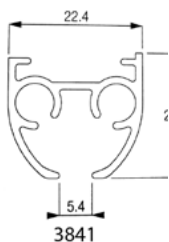

RAIL DEMI ROND 20,9X22,4 ALU LAQUE BLANC SILENT GLISS 3840 (CINTRAGE MACHINE)

AVEC ROULEURS 6098

Existe aussi en aluminium anodisé

Dimension	Rail 20,9x22,4 aluminium Laqué blanc Sans cordon			Rail 20,9x22,4 aluminium Laqué blanc Montage 1 rideau			Rail 20,9x22,4 aluminium Laqué blanc Montage 2 rideaux			Nb de brides
	Référence	Prix HT	Prix TTC	Référence	Prix HT	Prix TTC	Référence	Prix HT	Prix TTC	
de 0m01 à 1m20	G22 012	90,00 €	108,00 €	G22 112	123,50 €	148,20 €	G22 212	123,50 €	148,20 €	3
de 1m21 à 1m30	G22 013	96,30 €	115,56 €	G22 113	130,00 €	156,00 €	G22 213	130,00 €	156,00 €	3
de 1m31 à 1m40	G22 014	102,60 €	123,12 €	G22 114	136,50 €	163,80 €	G22 214	136,50 €	163,80 €	3
de 1m41 à 1m50	G22 015	110,50 €	132,60 €	G22 115	144,70 €	173,64 €	G22 215	144,70 €	173,64 €	4
de 1m51 à 1m60	G22 016	116,80 €	140,16 €	G22 116	151,30 €	181,56 €	G22 216	151,30 €	181,56 €	4
de 1m61 à 1m70	G22 017	123,10 €	147,72 €	G22 117	157,80 €	189,36 €	G22 217	157,80 €	189,36 €	4
de 1m71 à 1m80	G22 018	129,40 €	155,28 €	G22 118	164,30 €	197,16 €	G22 218	164,30 €	197,16 €	4
de 1m81 à 1m90	G22 019	135,60 €	162,72 €	G22 119	170,80 €	204,96 €	G22 219	170,80 €	204,96 €	4
de 1m91 à 2m00	G22 020	143,60 €	172,32 €	G22 120	179,00 €	214,80 €	G22 220	179,00 €	214,80 €	5
de 2m01 à 2m10	G22 021	149,90 €	179,88 €	G22 121	185,50 €	222,60 €	G22 221	185,50 €	222,60 €	5
de 2m11 à 2m20	G22 022	156,10 €	187,32 €	G22 122	192,00 €	230,40 €	G22 222	192,00 €	230,40 €	5
de 2m21 à 2m30	G22 023	162,40 €	194,88 €	G22 123	198,60 €	238,32 €	G22 223	198,60 €	238,32 €	5
de 2m31 à 2m40	G22 024	168,70 €	202,44 €	G22 124	205,10 €	246,12 €	G22 224	205,10 €	246,12 €	5
de 2m41 à 2m50	G22 025	176,60 €	211,92 €	G22 125	213,30 €	255,96 €	G22 225	213,30 €	255,96 €	6
de 2m51 à 2m60	G22 026	182,90 €	219,48 €	G22 126	219,80 €	263,76 €	G22 226	219,80 €	263,76 €	6
de 2m61 à 2m70	G22 027	189,20 €	227,04 €	G22 127	226,30 €	271,56 €	G22 227	226,30 €	271,56 €	6
de 2m71 à 2m80	G22 028	195,50 €	234,60 €	G22 128	232,80 €	279,36 €	G22 228	232,80 €	279,36 €	6
de 2m81 à 2m90	G22 029	201,70 €	242,04 €	G22 129	239,30 €	287,16 €	G22 229	239,30 €	287,16 €	6
de 2m91 à 3m00	G22 030	209,70 €	251,64 €	G22 130	247,60 €	297,12 €	G22 230	247,60 €	297,12 €	7
de 3m01 à 3m50	G22 035	241,10 €	289,32 €	G22 135	280,10 €	336,12 €	G22 235	280,10 €	336,12 €	7
de 3m51 à 4m00	G22 040	274,10 €	328,92 €	G22 140	314,40 €	377,28 €	G22 240	314,40 €	377,28 €	8

+ de 4m00 sur devis (longueur maximum 6m00)

Sans cordon : Profil 3841 - rouleurs 6098- embouts 3842 - fixateurs avec œillet 6065 - brides 3825

Avec cordon : Profil 3841 - rouleurs 6098 - set d'entraînement 3845 - brides 3825

Tirage sans fin - retombée de drisse à 2m00 - drisse blanche pré-étirée D3,5mm - contreponds

	Désignation	Référence	Prix HT	Prix TTC
	CHARIOT CROISANT SG 6063	G23 302	7,60 €	9,12 €
	POULIE INTERMÉDIAIRE SG 3833	G23 305	104,40 €	125,28 €
	PIÈCE DE RACCORDEMENT SG 3802	G23 311	16,80 €	20,16 €