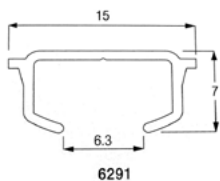

RAIL 7X15 ALUMINIUM SILENT GLISS 6291 (CINTRAGE MACHINE)

Dimension	Rail 7x15 aluminium Laqué blanc Sans cordon			Rail 7x15 aluminium Anodisé Sans cordon		
	Référence	Prix HT	Prix TTC	Référence	Prix HT	Prix TTC
de 0m01 à 1m20	G17 012	22,60 €	27,12 €	G17 212	20,70 €	24,84 €
de 1m21 à 1m30	G17 013	24,20 €	29,04 €	G17 213	22,10 €	26,52 €
de 1m31 à 1m40	G17 014	25,90 €	31,08 €	G17 214	23,60 €	28,32 €
de 1m41 à 1m50	G17 015	27,50 €	33,00 €	G17 215	25,00 €	30,00 €
de 1m51 à 1m60	G17 016	29,20 €	35,04 €	G17 216	26,50 €	31,80 €
de 1m61 à 1m70	G17 017	30,80 €	36,96 €	G17 217	27,90 €	33,48 €
de 1m71 à 1m80	G17 018	32,50 €	39,00 €	G17 218	29,40 €	35,28 €
de 1m81 à 1m90	G17 019	34,10 €	40,92 €	G17 219	30,80 €	36,96 €
de 1m91 à 2m00	G17 020	35,80 €	42,96 €	G17 220	32,30 €	38,76 €
de 2m01 à 2m10	G17 021	37,40 €	44,88 €	G17 221	33,70 €	40,44 €
de 2m11 à 2m20	G17 022	39,10 €	46,92 €	G17 222	35,20 €	42,24 €
de 2m21 à 2m30	G17 023	40,70 €	48,84 €	G17 223	36,60 €	43,92 €
de 2m31 à 2m40	G17 024	42,40 €	50,88 €	G17 224	38,10 €	45,72 €
de 2m41 à 2m50	G17 025	44,00 €	52,80 €	G17 225	39,50 €	47,40 €
de 2m51 à 2m60	G17 026	45,70 €	54,84 €	G17 226	41,00 €	49,20 €
de 2m61 à 2m70	G17 027	47,30 €	56,76 €	G17 227	42,40 €	50,88 €
de 2m71 à 2m80	G17 028	49,00 €	58,80 €	G17 228	43,90 €	52,68 €
de 2m81 à 2m90	G17 029	50,60 €	60,72 €	G17 229	45,30 €	54,36 €
de 2m91 à 3m00	G17 030	52,30 €	62,76 €	G17 230	46,80 €	56,16 €
de 3m01 à 3m50	G17 035	60,50 €	72,60 €	G17 235	54,00 €	64,80 €
de 3m51 à 4m00	G17 040	68,70 €	82,44 €	G17 240	61,30 €	73,56 €

+ de 4m00 sur devis (longueur maximum 6m00)

Profil 6291 - glisseurs 6096 - fixateurs avec œillet 6065

Rail pré-percé tous les 120mm