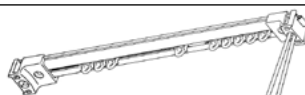

RAIL PLAT 7X22 ALUMINIUM SILENT GLISS 1014 (CINTRAGE MACHINE)

Dimension	Rail 7x22 aluminium Laqué blanc Montage 1 rideau			Rail 7x22 aluminium Laqué blanc Montage 2 rideaux		
	Référence	Prix HT	Prix TTC	Référence	Prix HT	Prix TTC
de 0m01 à 1m20	G19 112	47,90 €	57,48 €	G19 212	47,90 €	57,48 €
de 1m21 à 1m30	G19 113	50,10 €	60,12 €	G19 213	50,10 €	60,12 €
de 1m31 à 1m40	G19 114	52,20 €	62,64 €	G19 214	52,20 €	62,64 €
de 1m41 à 1m50	G19 115	54,40 €	65,28 €	G19 215	54,40 €	65,28 €
de 1m51 à 1m60	G19 116	56,60 €	67,92 €	G19 216	56,60 €	67,92 €
de 1m61 à 1m70	G19 117	58,80 €	70,56 €	G19 217	58,80 €	70,56 €
de 1m71 à 1m80	G19 118	61,00 €	73,20 €	G19 218	61,00 €	73,20 €
de 1m81 à 1m90	G19 119	63,20 €	75,84 €	G19 219	63,20 €	75,84 €
de 1m91 à 2m00	G19 120	65,40 €	78,48 €	G19 220	65,40 €	78,48 €
de 2m01 à 2m10	G19 121	67,60 €	81,12 €	G19 221	67,60 €	81,12 €
de 2m11 à 2m20	G19 122	69,80 €	83,76 €	G19 222	69,80 €	83,76 €
de 2m21 à 2m30	G19 123	72,00 €	86,40 €	G19 223	72,00 €	86,40 €
de 2m31 à 2m40	G19 124	74,20 €	89,04 €	G19 224	74,20 €	89,04 €
de 2m41 à 2m50	G19 125	76,30 €	91,56 €	G19 225	76,30 €	91,56 €
de 2m51 à 2m60	G19 126	78,50 €	94,20 €	G19 226	78,50 €	94,20 €
de 2m61 à 2m70	G19 127	80,70 €	96,84 €	G19 227	80,70 €	96,84 €
de 2m71 à 2m80	G19 128	82,90 €	99,48 €	G19 228	82,90 €	99,48 €
de 2m81 à 2m90	G19 129	85,10 €	102,12 €	G19 229	85,10 €	102,12 €
de 2m91 à 3m00	G19 130	87,30 €	104,76 €	G19 230	87,30 €	104,76 €
de 3m01 à 3m50	G19 135	98,20 €	117,84 €	G19 235	98,20 €	117,84 €
de 3m51 à 4m00	G19 140	109,20 €	131,04 €	G19 240	109,20 €	131,04 €

Longueur maximum 4m00

Profil 1014 - glisseurs 3533 - poulies 3714 - conducteur 3030 - chariot croisant 3242

Tirage sans fin - retombée de drisse à 2m00 - drisse blanche pré-étirée D3,5mm

Fourni avec 1 contrepoids

Rail pré-perçé tous les 120mm

	Désignation	Référence	Prix HT	Prix TTC
	SUPPORT PLAFOND Acier zingué lgx 27mm SG 3114	G23 351	0,90 €	1,08 €