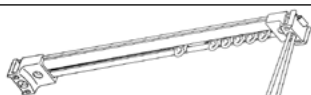

RAIL PLAT 7X22 ALUMINIUM SILENT GLISS 1014 (CINTRAGE MACHINE)

Dimension	Rail 7x22 aluminium Laqué blanc Montage 1 rideau			Rail 7x22 aluminium Laqué blanc Montage 2 rideaux		
	Référence	Prix HT	Prix TTC	Référence	Prix HT	Prix TTC
de 0m01 à 1m20	G19 112	47,90 €	57,48 €	G19 212	47,90 €	57,48 €
de 1m21 à 1m30	G19 113	50,10 €	60,12 €	G19 213	50,10 €	60,12 €
de 1m31 à 1m40	G19 114	52,20 €	62,64 €	G19 214	52,20 €	62,64 €
de 1m41 à 1m50	G19 115	54,40 €	65,28 €	G19 215	54,40 €	65,28 €
de 1m51 à 1m60	G19 116	56,60 €	67,92 €	G19 216	56,60 €	67,92 €
de 1m61 à 1m70	G19 117	58,80 €	70,56 €	G19 217	58,80 €	70,56 €
de 1m71 à 1m80	G19 118	61,00 €	73,20 €	G19 218	61,00 €	73,20 €
de 1m81 à 1m90	G19 119	63,20 €	75,84 €	G19 219	63,20 €	75,84 €
de 1m91 à 2m00	G19 120	65,40 €	78,48 €	G19 220	65,40 €	78,48 €
de 2m01 à 2m10	G19 121	67,60 €	81,12 €	G19 221	67,60 €	81,12 €
de 2m11 à 2m20	G19 122	69,80 €	83,76 €	G19 222	69,80 €	83,76 €
de 2m21 à 2m30	G19 123	72,00 €	86,40 €	G19 223	72,00 €	86,40 €
de 2m31 à 2m40	G19 124	74,20 €	89,04 €	G19 224	74,20 €	89,04 €
de 2m41 à 2m50	G19 125	76,30 €	91,56 €	G19 225	76,30 €	91,56 €
de 2m51 à 2m60	G19 126	78,50 €	94,20 €	G19 226	78,50 €	94,20 €
de 2m61 à 2m70	G19 127	80,70 €	96,84 €	G19 227	80,70 €	96,84 €
de 2m71 à 2m80	G19 128	82,90 €	99,48 €	G19 228	82,90 €	99,48 €
de 2m81 à 2m90	G19 129	85,10 €	102,12 €	G19 229	85,10 €	102,12 €
de 2m91 à 3m00	G19 130	87,30 €	104,76 €	G19 230	87,30 €	104,76 €
de 3m01 à 3m50	G19 135	98,20 €	117,84 €	G19 235	98,20 €	117,84 €
de 3m51 à 4m00	G19 140	109,20 €	131,04 €	G19 240	109,20 €	131,04 €

Longueur maximum 4m00

Profil 1014 - glisseurs 3533 - poulies 3714 - conducteur 3030 - chariot croisant 3242

Tirage sans fin - retombée de drisse à 2m00 - drisse blanche pré-étirée D3,5mm

Fourni avec 1 contrepoids

Rail pré-perçé tous les 120mm

	Désignation	Référence	Prix HT	Prix TTC
	SUPPORT PLAFOND Acier zingué lgx 27mm SG 3114	G23 351	0,90 €	1,08 €