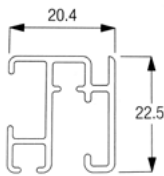

RAIL 22,5X20,4 LAQUE BLANC SILENT GLISS 3900 (CINTRAGE MACHINE)

Dimension	 Rail 22,5x20,4 aluminium Laqué blanc Montage 1 rideau			 Rail 22,5x20,4 aluminium Laqué blanc Montage 2 rideaux			Nombre de supports
	Référence	Prix HT	Prix TTC	Référence	Prix HT	Prix TTC	
de 0m01 à 1m20	G26 112	64,50 €	77,40 €	G26 212	64,50 €	77,40 €	2
de 1m21 à 1m30	G26 113	66,80 €	80,16 €	G26 213	66,80 €	80,16 €	2
de 1m31 à 1m40	G26 114	70,40 €	84,48 €	G26 214	70,40 €	84,48 €	3
de 1m41 à 1m50	G26 115	72,60 €	87,12 €	G26 215	72,60 €	87,12 €	3
de 1m51 à 1m60	G26 116	74,90 €	89,88 €	G26 216	74,90 €	89,88 €	3
de 1m61 à 1m70	G26 117	77,20 €	92,64 €	G26 217	77,20 €	92,64 €	3
de 1m71 à 1m80	G26 118	80,70 €	96,84 €	G26 218	80,70 €	96,84 €	4
de 1m81 à 1m90	G26 119	83,00 €	99,60 €	G26 219	83,00 €	99,60 €	4
de 1m91 à 2m00	G26 120	85,30 €	102,36 €	G26 220	85,30 €	102,36 €	4
de 2m01 à 2m10	G26 121	87,60 €	105,12 €	G26 221	87,60 €	105,12 €	4
de 2m11 à 2m20	G26 122	89,80 €	107,76 €	G26 222	89,80 €	107,76 €	4
de 2m21 à 2m30	G26 123	92,10 €	110,52 €	G26 223	92,10 €	110,52 €	4
de 2m31 à 2m40	G26 124	94,40 €	113,28 €	G26 224	94,40 €	113,28 €	4
de 2m41 à 2m50	G26 125	98,00 €	117,60 €	G26 225	98,00 €	117,60 €	5
de 2m51 à 2m60	G26 126	100,20 €	120,24 €	G26 226	100,20 €	120,24 €	5
de 2m61 à 2m70	G26 127	102,50 €	123,00 €	G26 227	102,50 €	123,00 €	5
de 2m71 à 2m80	G26 128	104,80 €	125,76 €	G26 228	104,80 €	125,76 €	5
de 2m81 à 2m90	G26 129	107,00 €	128,40 €	G26 229	107,00 €	128,40 €	5
de 2m91 à 3m00	G26 130	109,30 €	131,16 €	G26 230	109,30 €	131,16 €	5
de 3m01 à 3m50	G26 135	121,90 €	146,28 €	G26 235	121,90 €	146,28 €	6
de 3m51 à 4m00	G26 140	133,30 €	159,96 €	G26 240	133,30 €	159,96 €	6

+ de 4m00 sur devis (longueur maximum 6m00)
Profil 3982 - rouleurs 3922 - kit poulie 3915 - chariot de croisement 3936 - support 3630 - contrepoids 3340