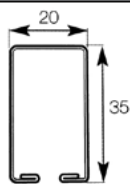

RAIL 35X20 LAQUE BLANC

Dimension	Rail 35x20 Laqué blanc sans cordon			Rail 35x20 Laqué blanc 1 rideau			Rail 35x20 Laqué blanc 2 rideaux		
	Référence	Prix HT	Prix TTC	Référence	Prix HT	Prix TTC	Référence	Prix HT	Prix TTC
de 0m01 à 1m40	G01 014	39,70 €	47,64 €	G01 114	53,10 €	63,72 €	G01 214	53,10 €	63,72 €
de 1m41 à 1m50	G01 015	41,80 €	50,16 €	G01 115	55,60 €	66,72 €	G01 215	55,60 €	66,72 €
de 1m51 à 1m60	G01 016	44,00 €	52,80 €	G01 116	58,10 €	69,72 €	G01 216	58,10 €	69,72 €
de 1m61 à 1m70	G01 017	46,20 €	55,44 €	G01 117	60,60 €	72,72 €	G01 217	60,60 €	72,72 €
de 1m71 à 1m80	G01 018	48,30 €	57,96 €	G01 118	63,10 €	75,72 €	G01 218	63,10 €	75,72 €
de 1m81 à 1m90	G01 019	50,50 €	60,60 €	G01 119	65,60 €	78,72 €	G01 219	65,60 €	78,72 €
de 1m91 à 2m00	G01 020	52,70 €	63,24 €	G01 120	68,00 €	81,60 €	G01 220	68,00 €	81,60 €
de 2m01 à 2m10	G01 021	54,80 €	65,76 €	G01 121	70,50 €	84,60 €	G01 221	70,50 €	84,60 €
de 2m11 à 2m20	G01 022	57,00 €	68,40 €	G01 122	73,00 €	87,60 €	G01 222	73,00 €	87,60 €
de 2m21 à 2m30	G01 023	59,20 €	71,04 €	G01 123	75,50 €	90,60 €	G01 223	75,50 €	90,60 €
de 2m31 à 2m40	G01 024	61,40 €	73,68 €	G01 124	78,00 €	93,60 €	G01 224	78,00 €	93,60 €
de 2m41 à 2m50	G01 025	63,50 €	76,20 €	G01 125	80,50 €	96,60 €	G01 225	80,50 €	96,60 €
de 2m51 à 2m60	G01 026	65,70 €	78,84 €	G01 126	82,90 €	99,48 €	G01 226	82,90 €	99,48 €
de 2m61 à 2m70	G01 027	67,90 €	81,48 €	G01 127	85,40 €	102,48 €	G01 227	85,40 €	102,48 €
de 2m71 à 2m80	G01 028	70,10 €	84,12 €	G01 128	87,90 €	105,48 €	G01 228	87,90 €	105,48 €
de 2m81 à 2m90	G01 029	72,20 €	86,64 €	G01 129	90,40 €	108,48 €	G01 229	90,40 €	108,48 €
de 2m91 à 3m00	G01 030	74,40 €	89,28 €	G01 130	92,90 €	111,48 €	G01 230	92,90 €	111,48 €
de 3m01 à 3m10	G01 031	77,00 €	92,40 €	G01 131	95,80 €	114,96 €	G01 231	95,80 €	114,96 €
de 3m11 à 3m20	G01 032	79,50 €	95,40 €	G01 132	98,70 €	118,44 €	G01 232	98,70 €	118,44 €
de 3m21 à 3m30	G01 033	82,10 €	98,52 €	G01 133	101,70 €	122,04 €	G01 233	101,70 €	122,04 €
de 3m31 à 3m40	G01 034	84,80 €	101,76 €	G01 134	104,70 €	125,64 €	G01 234	104,70 €	125,64 €
de 3m41 à 3m50	G01 035	87,40 €	104,88 €	G01 135	107,70 €	129,24 €	G01 235	107,70 €	129,24 €
de 3m51 à 3m60	G01 036	90,10 €	108,12 €	G01 136	110,70 €	132,84 €	G01 236	110,70 €	132,84 €
de 3m61 à 3m70	G01 037	92,80 €	111,36 €	G01 137	113,80 €	136,56 €	G01 237	113,80 €	136,56 €
de 3m71 à 3m80	G01 038	95,50 €	114,60 €	G01 138	116,80 €	140,16 €	G01 238	116,80 €	140,16 €
de 3m81 à 3m90	G01 039	98,20 €	117,84 €	G01 139	120,00 €	144,00 €	G01 239	120,00 €	144,00 €
de 3m91 à 4m00	G01 040	101,00 €	121,20 €	G01 140	123,10 €	147,72 €	G01 240	123,10 €	147,72 €

+ de 4m00 sur devis (longueur maximum 6m00)

RAIL ACIER LAQUE BLANC - épaisseur 0,75mm

Drisse blanche pré-étirée D3,5mm

Tirage sans fin - retombée de drisse à 3m00