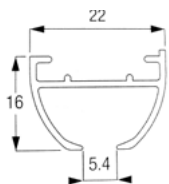

RAIL DEMI ROND 16X22 LAQUE BLANC SILENT GLISS 6010 (CINTRAGE MACHINE)

Existe aussi en aluminium anodisé

Dimension	Rail 16x22 aluminium Laqué blanc Sans cordon avec glisseur 6083			Rail 16x22 aluminium Laqué blanc Sans cordon avec rouleur 6283			Rail 16x22 aluminium Laqué blanc Sans cordon avec rouleur 6098			Nb de brides
	Référence	Prix HT	Prix TTC	Référence	Prix HT	Prix TTC	Référence	Prix HT	Prix TTC	
de 0m01 à 1m20	G18 012	42,90 €	51,48 €	G18 112	57,70 €	69,24 €	G18 212	84,60 €	101,52 €	3
de 1m21 à 1m30	G18 013	45,40 €	54,48 €	G18 113	61,40 €	73,68 €	G18 213	90,50 €	108,60 €	3
de 1m31 à 1m40	G18 014	47,90 €	57,48 €	G18 114	65,00 €	78,00 €	G18 214	96,30 €	115,56 €	3
de 1m41 à 1m50	G18 015	52,10 €	62,52 €	G18 115	70,40 €	84,48 €	G18 215	104,00 €	124,80 €	4
de 1m51 à 1m60	G18 016	54,50 €	65,40 €	G18 116	74,10 €	88,92 €	G18 216	109,90 €	131,88 €	4
de 1m61 à 1m70	G18 017	57,00 €	68,40 €	G18 117	77,80 €	93,36 €	G18 217	115,70 €	138,84 €	4
de 1m71 à 1m80	G18 018	59,50 €	71,40 €	G18 118	81,50 €	97,80 €	G18 218	121,60 €	145,92 €	4
de 1m81 à 1m90	G18 019	62,00 €	74,40 €	G18 119	85,10 €	102,12 €	G18 219	127,50 €	153,00 €	4
de 1m91 à 2m00	G18 020	66,10 €	79,32 €	G18 120	90,50 €	108,60 €	G18 220	135,10 €	162,12 €	5
de 2m01 à 2m10	G18 021	68,60 €	82,32 €	G18 121	94,20 €	113,04 €	G18 221	141,00 €	169,20 €	5
de 2m11 à 2m20	G18 022	71,10 €	85,32 €	G18 122	97,90 €	117,48 €	G18 222	146,90 €	176,28 €	5
de 2m21 à 2m30	G18 023	73,60 €	88,32 €	G18 123	101,60 €	121,92 €	G18 223	152,80 €	183,36 €	5
de 2m31 à 2m40	G18 024	76,00 €	91,20 €	G18 124	105,30 €	126,36 €	G18 224	158,60 €	190,32 €	5
de 2m41 à 2m50	G18 025	80,20 €	96,24 €	G18 125	110,70 €	132,84 €	G18 225	166,30 €	199,56 €	6
de 2m51 à 2m60	G18 026	82,70 €	99,24 €	G18 126	114,30 €	137,16 €	G18 226	172,20 €	206,64 €	6
de 2m61 à 2m70	G18 027	85,20 €	102,24 €	G18 127	118,00 €	141,60 €	G18 227	178,00 €	213,60 €	6
de 2m71 à 2m80	G18 028	87,60 €	105,12 €	G18 128	121,70 €	146,04 €	G18 228	183,90 €	220,68 €	6
de 2m81 à 2m90	G18 029	90,10 €	108,12 €	G18 129	125,40 €	150,48 €	G18 229	189,80 €	227,76 €	6
de 2m91 à 3m00	G18 030	94,30 €	113,16 €	G18 130	130,80 €	156,96 €	G18 230	197,40 €	236,88 €	7
de 3m01 à 3m50	G18 035	106,70 €	128,04 €	G18 135	149,20 €	179,04 €	G18 235	226,80 €	272,16 €	7
de 3m51 à 4m00	G18 040	120,70 €	144,84 €	G18 140	169,30 €	203,16 €	G18 240	258,00 €	309,60 €	8

+ de 4m00 sur devis (longueur maximum 6m00)

Profil 6031 - glisseurs - embouts 6018 - fixateurs avec œillet 6065 - brides 3825

SYSTEME POUR RIDEAU «WAVE»

			Référence	Prix HT	Prix TTC
Ampleur du rideau 1,7 & glisseurs écart 60mm	Montage 1 rideau	Plus-value au mètre sur G18 0xx	G18 W01	6,00 €	7,20 €
	Montage 2 rideaux	Plus-value au mètre sur G18 0xx	G18 W02	6,00 €	7,20 €
Ampleur du rideau 2 & glisseurs écart 60mm	Montage 1 rideau	Plus-value au mètre sur G18 0xx	G18 W11	6,00 €	7,20 €
	Montage 2 rideaux	Plus-value au mètre sur G18 0xx	G18 W12	6,00 €	7,20 €

Profil 6031 - embouts 6018 - fixateurs avec œillet 6065 - brides 3825

& glisseurs à corde écart de 60mm 6345 - crochet 3582 - ruflette rigide 6349