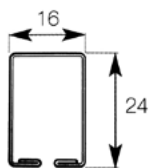

RAIL 24X16 «BER» ALUMINIUM POLI

Dimension	Rail 24x16 Alu poli sans cordon			Rail 24x16 Alu poli 1 rideau			Rail 24x16 Alu poli 2 rideaux		
	Référence	Prix HT	Prix TTC	Référence	Prix HT	Prix TTC	Référence	Prix HT	Prix TTC
de 0m01 à 1m20	G12 012	20,00 €	24,00 €	G12 112	25,20 €	30,24 €	G12 212	25,20 €	30,24 €
de 1m21 à 1m30	G12 013	21,30 €	25,56 €	G12 113	26,60 €	31,92 €	G12 213	26,60 €	31,92 €
de 1m31 à 1m40	G12 014	22,60 €	27,12 €	G12 114	28,00 €	33,60 €	G12 214	28,00 €	33,60 €
de 1m41 à 1m50	G12 015	23,80 €	28,56 €	G12 115	29,50 €	35,40 €	G12 215	29,50 €	35,40 €
de 1m51 à 1m60	G12 016	25,10 €	30,12 €	G12 116	30,90 €	37,08 €	G12 216	30,90 €	37,08 €
de 1m61 à 1m70	G12 017	26,30 €	31,56 €	G12 117	32,30 €	38,76 €	G12 217	32,30 €	38,76 €
de 1m71 à 1m80	G12 018	27,60 €	33,12 €	G12 118	33,70 €	40,44 €	G12 218	33,70 €	40,44 €
de 1m81 à 1m90	G12 019	28,80 €	34,56 €	G12 119	35,10 €	42,12 €	G12 219	35,10 €	42,12 €
de 1m91 à 2m00	G12 020	30,10 €	36,12 €	G12 120	36,50 €	43,80 €	G12 220	36,50 €	43,80 €
de 2m01 à 2m10	G12 021	31,30 €	37,56 €	G12 121	38,00 €	45,60 €	G12 221	38,00 €	45,60 €
de 2m11 à 2m20	G12 022	32,60 €	39,12 €	G12 122	39,40 €	47,28 €	G12 222	39,40 €	47,28 €
de 2m21 à 2m30	G12 023	33,80 €	40,56 €	G12 123	40,80 €	48,96 €	G12 223	40,80 €	48,96 €
de 2m31 à 2m40	G12 024	35,00 €	42,00 €	G12 124	42,20 €	50,64 €	G12 224	42,20 €	50,64 €
de 2m41 à 2m50	G12 025	36,30 €	43,56 €	G12 125	43,60 €	52,32 €	G12 225	43,60 €	52,32 €
de 2m51 à 2m60	G12 026	37,50 €	45,00 €	G12 126	45,10 €	54,12 €	G12 226	45,10 €	54,12 €
de 2m61 à 2m70	G12 027	38,80 €	46,56 €	G12 127	46,50 €	55,80 €	G12 227	46,50 €	55,80 €
de 2m71 à 2m80	G12 028	40,00 €	48,00 €	G12 128	47,90 €	57,48 €	G12 228	47,90 €	57,48 €
de 2m81 à 2m90	G12 029	41,30 €	49,56 €	G12 129	49,30 €	59,16 €	G12 229	49,30 €	59,16 €
de 2m91 à 3m00	G12 030	42,50 €	51,00 €	G12 130	50,70 €	60,84 €	G12 230	50,70 €	60,84 €
de 3m01 à 3m50	G12 035	50,10 €	60,12 €	G12 135	59,30 €	71,16 €	G12 235	59,30 €	71,16 €
de 3m51 à 4m00	G12 040	58,00 €	69,60 €	G12 140	68,00 €	81,60 €	G12 240	68,00 €	81,60 €

+ de 4m00 sur devis (longueur maximum 6m00)

RAIL BI-METAL ACIER + FEUILLARD ALUMINIUM POLI - épaisseur 0,75mm

Drisse blanche pré-étirée D3mm

Tirage sans fin - retombée de drisse à 3m00